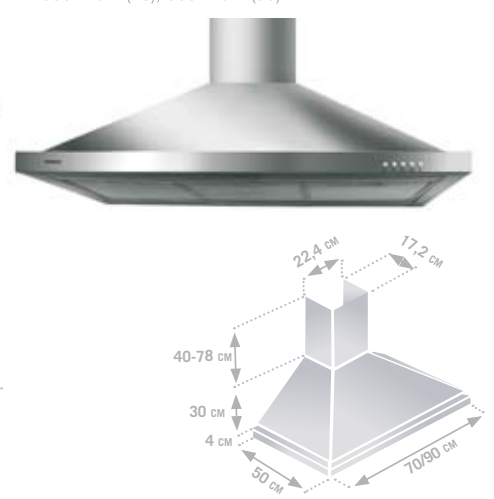

filtro aluminio
Acabados INOX
(70) libre 640m³/h
(90) libre 700m³/h
70 INOX: ■ 927.520 ||||| 84 14234 27520 2 📦 1
90 INOX: ■ 927.518 ||||| 84 14234 27518 9 📦 1

Scala 60 inox

Campana decorativa inox
Exaustor decorativo inox

- 3 velocidades de extracción.
- Caudal bajo norma UNE-EN.61591: 550 m³/h.
- 3 velocidades de extracção.
- Caudal segundo norma UNE-EN.61591: 550 m³/h.