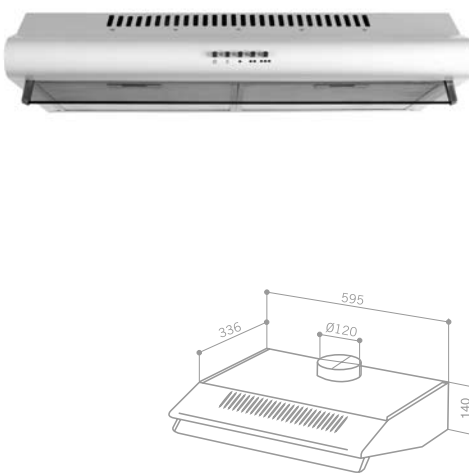

2 motores
filtro aluminio
libre 480m³/h
INOX: ■ 927.115 ||||| 84 14234 27115 0 📦 1
■ 927.116 ||||| 84 14234 27116 7 📦 1

Ankor 60

Campana Telescópica
Exaustore Telescópico

- Válvula antiretorno. Posibilidad de recirculación.
- Caudal bajo norma UNE-EN.61591: 390 m³/h.
- Válvula anti-retorno. Possibilidade de recirculação.
- Caudal segundo norma UNE-EN.61591: 390 m³/h.